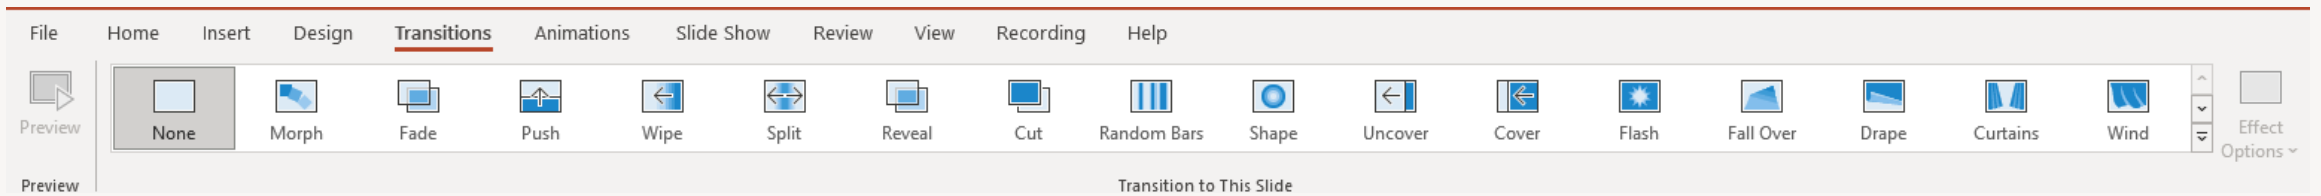

การตั้งค่าสไลด์ (Custom Slide Size)

Theme

Insert Shape

การจัดการรูปทรง (Shape)

การกำหนดภาพเคลื่อนไหว (Transitions)

การกำหนด Animations

File Home Insert Design Transitions **Animations** Slide Show Review View Recording Help