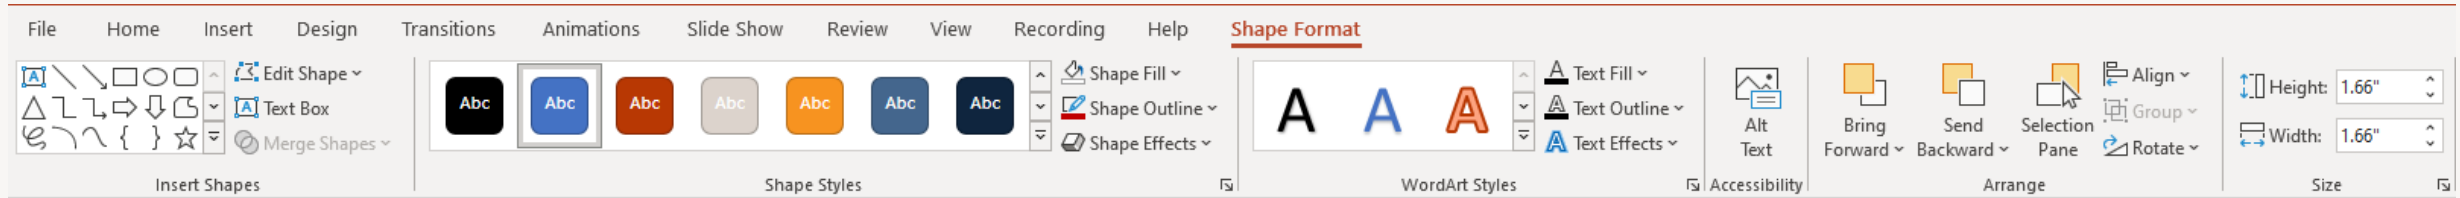

- Slide Size =
- Format Background
- Standard (4:3)
- Widescreen (16:9)
- Custom Slide Size...

The main slide area shows a slide with a hexagonal graphic containing the text "ANNUAL REVENUE GROWTH" and the Thai text "การตั้งค่าสไลด์". The left sidebar shows a slide thumbnail grid with 6 slides. The bottom status bar indicates "Slide 4 of 16", "English (United States)", and a zoom level of "113%".

การตั้งค่าสไลด์ (Custom Slide Size)

Theme

Insert Shape

การจัดการรูปทรง (Shape)

การกำหนดภาพเคลื่อนไหว (Transitions)

การกำหนด Animations

File Home Insert Design Transitions **Animations** Slide Show Review View Recording Help