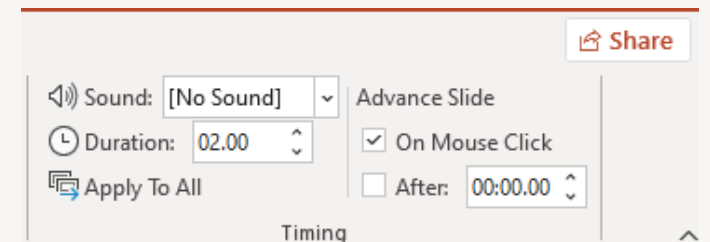

การตั้งค่าสไลด์ (Custom Slide Size)

Theme

Insert Shape

การจัดการรูปทรง (Shape)

การกำหนดภาพเคลื่อนไหว (Transitions)

การกำหนด Animations

File Home Insert Design Transitions **Animations** Slide Show Review View Recording Help

Preview
Preview

None Appear Fade Fly In Float In Split Wipe Shape Wheel Random Bars Grow & Turn Zoom Swivel Bounce Pulse

Effect Options

Add Animation Trigger Animation Painter

Start: On Click
Duration: Auto
Delay: 00.00